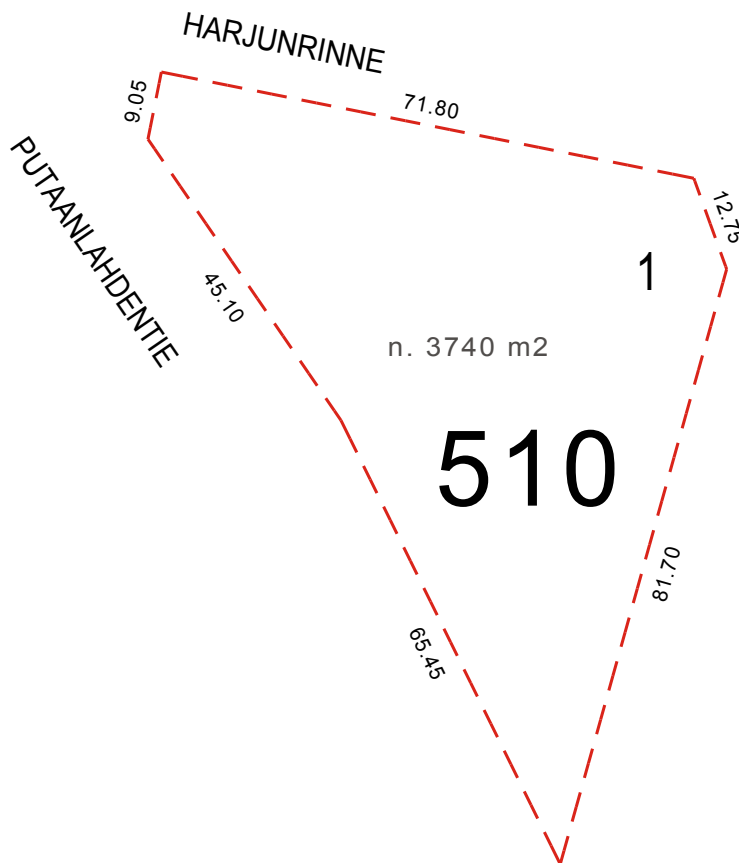

NIEMENHARJUNRANTA
Paalutuskartta
Kortteli 507, tontit 1-4

NIEMENHARJUNRANTA

Paalutuskartta

Kortteli 508, tontit 1-3

Kortteli 509, tontit 1-2

PIHTIPUTAAN KUNTA

Tekninen osasto / Maankäyttö

NIEMENHARJUNRANTA
Paalutuskartta
Kortteli 510, tontti 1

Laskennallinen pinta-ala

NIEMENHARJUNRANTA Paalutuskartta Kortteli 511, tontit 1-5